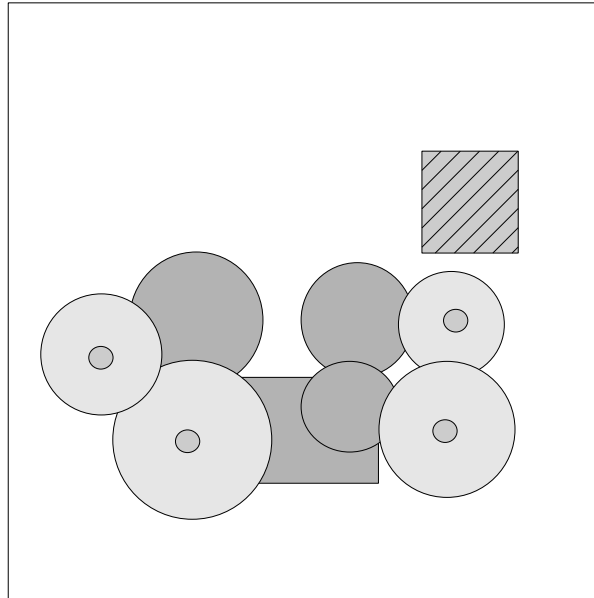

TECHNICAL RIDER

MICHAEL NICK @ FIVE'N'DIME

DRUMS

Was ich mitbringe.....!

- | | |
|--------------------------------------|----------------------|
| - Acoustic Drums: 22" x 14" Bassdrum | - Cymbals: 14" HiHat |
| 12" x 8" Tomtom | 18" Crash |
| 16" x 16" Standtom | 16" Crash |
| 14" x 6 1/2" Snare | 21" Ride |

Zusätzlich steht links neben der Hihat ein kleines Case mit Clickstation .

Was ich brauche.....!!

- 2x2m Drumriser
- 230 V Stromanschluß am Riser
- als Monitor , ein der Bühnen- und Saalgröße angepasstes Sidefill am Drumset.